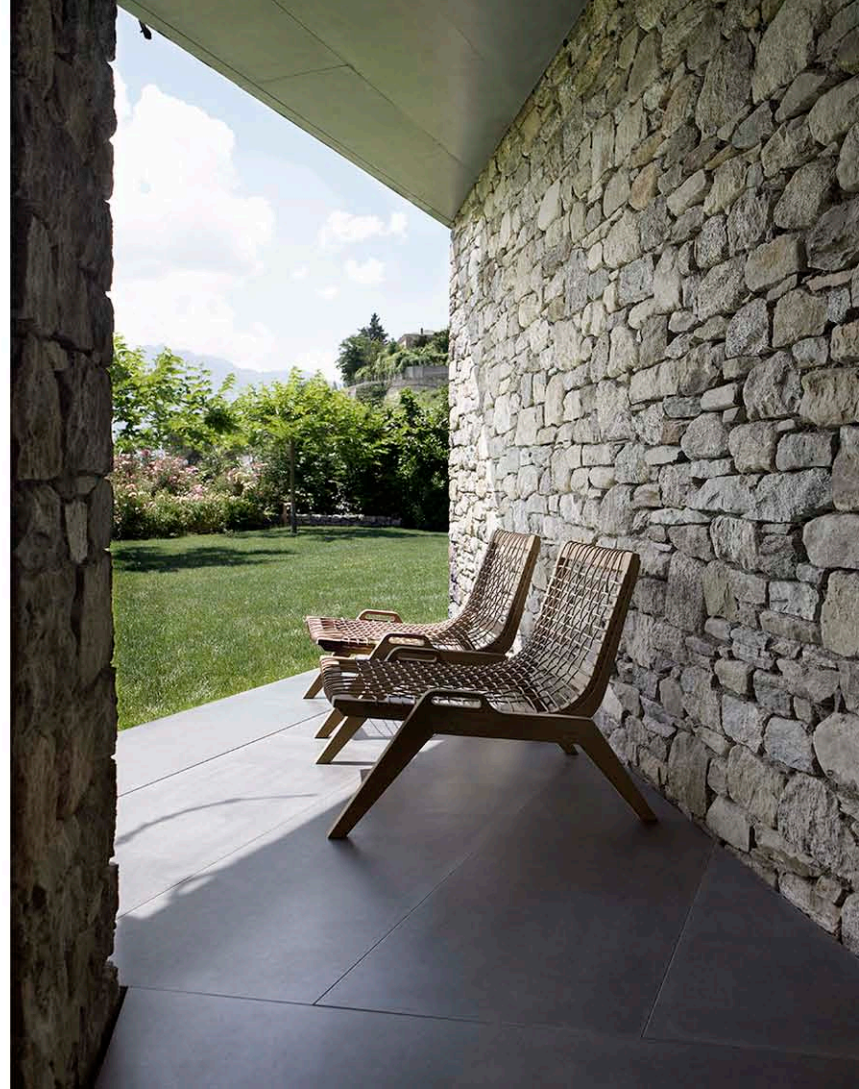

leo torri  
photographer

Nuova sede  
Università Bocconi  
Milano

progetto  
**Grafton Architects**  
Dublino - Ireland  
2008

Abitazione privata  
a Sondrio

progetto  
**Antonio Citterio,**  
**Patricia Viel and Partners**